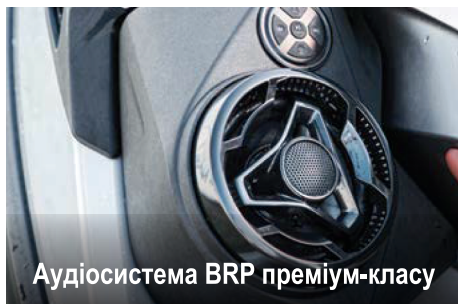

Приладова панель

Тип приладової панелі	Цифрова, з дисплеєм 7,6 дюймів завширшки
Основні функції	<ul style="list-style-type: none"> Спідометр Показчик обертів/хвилину Годинник Індикатор системи VTS Показчик запасу палива в перекладі на час і відстань Показчик температури води Глибиномір Показчик максимальної та середньої швидкості Лічильник мотогодин Індикатор спортивного режиму Індикатор економічного (ECO®) режиму Індикатор режиму повільного руху Індикатор регулятора швидкості

Характерні властивості

Передній (носовий) багажний відсік із можливістю зручного доступу

Велике переднє багажне відділення з безпосереднім доступом, яке легко відкривається без необхідності підводитись зі свого місця.¹ Також включає організатор багажного відсіку для оптимальної зручності використання.