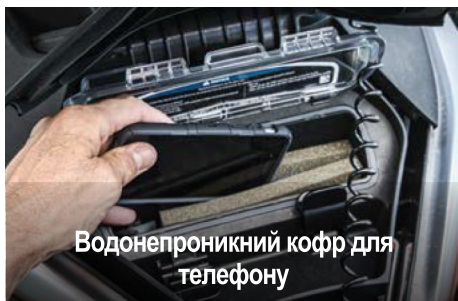

Водонепроникний кофр для телефону

Водонепроникний та ударостійкий кофр, розроблений спеціально для захисту телефону від ушкоджень.