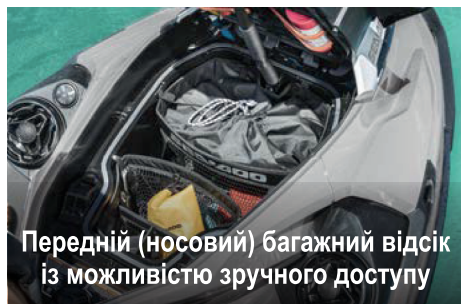

Передній (носовий) багажний відсік із можливістю зручного доступу

Велике переднє багажне відділення з безпосереднім доступом, яке легко відкривається без необхідності підводитись зі свого місця.¹ Також включає організатор багажного відсіку для оптимальної зручності використання.