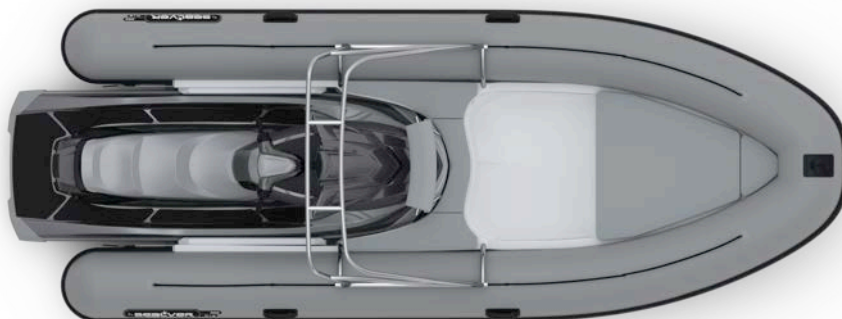

SUNBED

WHITE HULL

ARTIC GREY
HYPALON TUBES

STORM GREY
CUSHIONS

SUNBED STORAGE

REAR SEAT

SEALVER se réserve le droit de modifier et/ou de supprimer sans préavis les caractéristiques et tarifs de ses modèles - Vendu départ usine SANGUINET