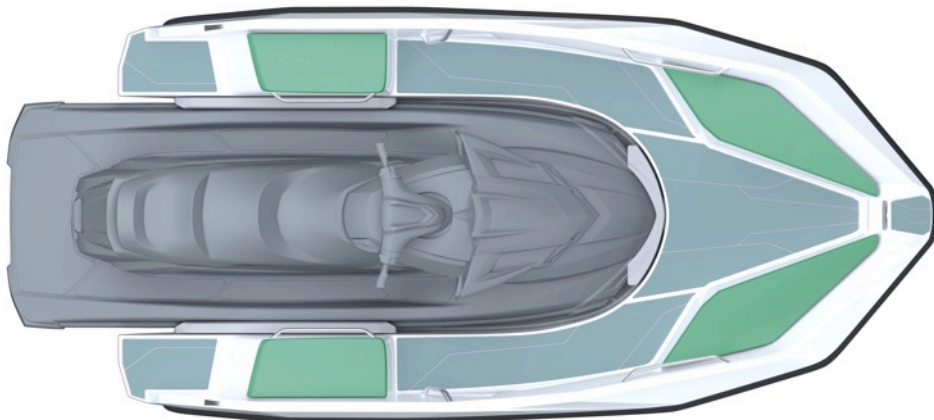

WB 444

WHITE SHARP

WHITE HULL
2018 STICKER
STORM
CUSHIONS

BLACK WAKE

BLACK HULL
2018 SPECIAL
DECO
STORM CUSHIONS
WAKE TOWER
BIMINI

	WB 525
Longueur hors tout / <i>Lenght Overall</i>	5,25m / 17'2"
Largeur / <i>Beam</i>	2,36m / 7'8"
Tirant d'eau / <i>Draft</i>	0,30m / 0'11"
Tirant d'air / <i>Air draft</i>	0,85m / 2'9"
Tirant d'air + Tour / <i>Air draft + Tower</i>	2,00m / 6'6"
Poids sans moteur / <i>Weight without the PWC</i>	350kg / 772 Lbs
Hauteur / <i>Height</i>	1,18m / 3'10"
Hauteur + Tour / <i>Height + Tower</i>	2,36m / 7'8"
Capacité maximum / <i>Max Payload</i>	600kg / 1322 Lbs
Capacité passagers / <i>Max Passengers</i>	6
Vitesse maximale / <i>Max Speed</i>	45 nd/83 kmh 45 kn/83 kph
Catégorie / <i>CE Category</i>	C